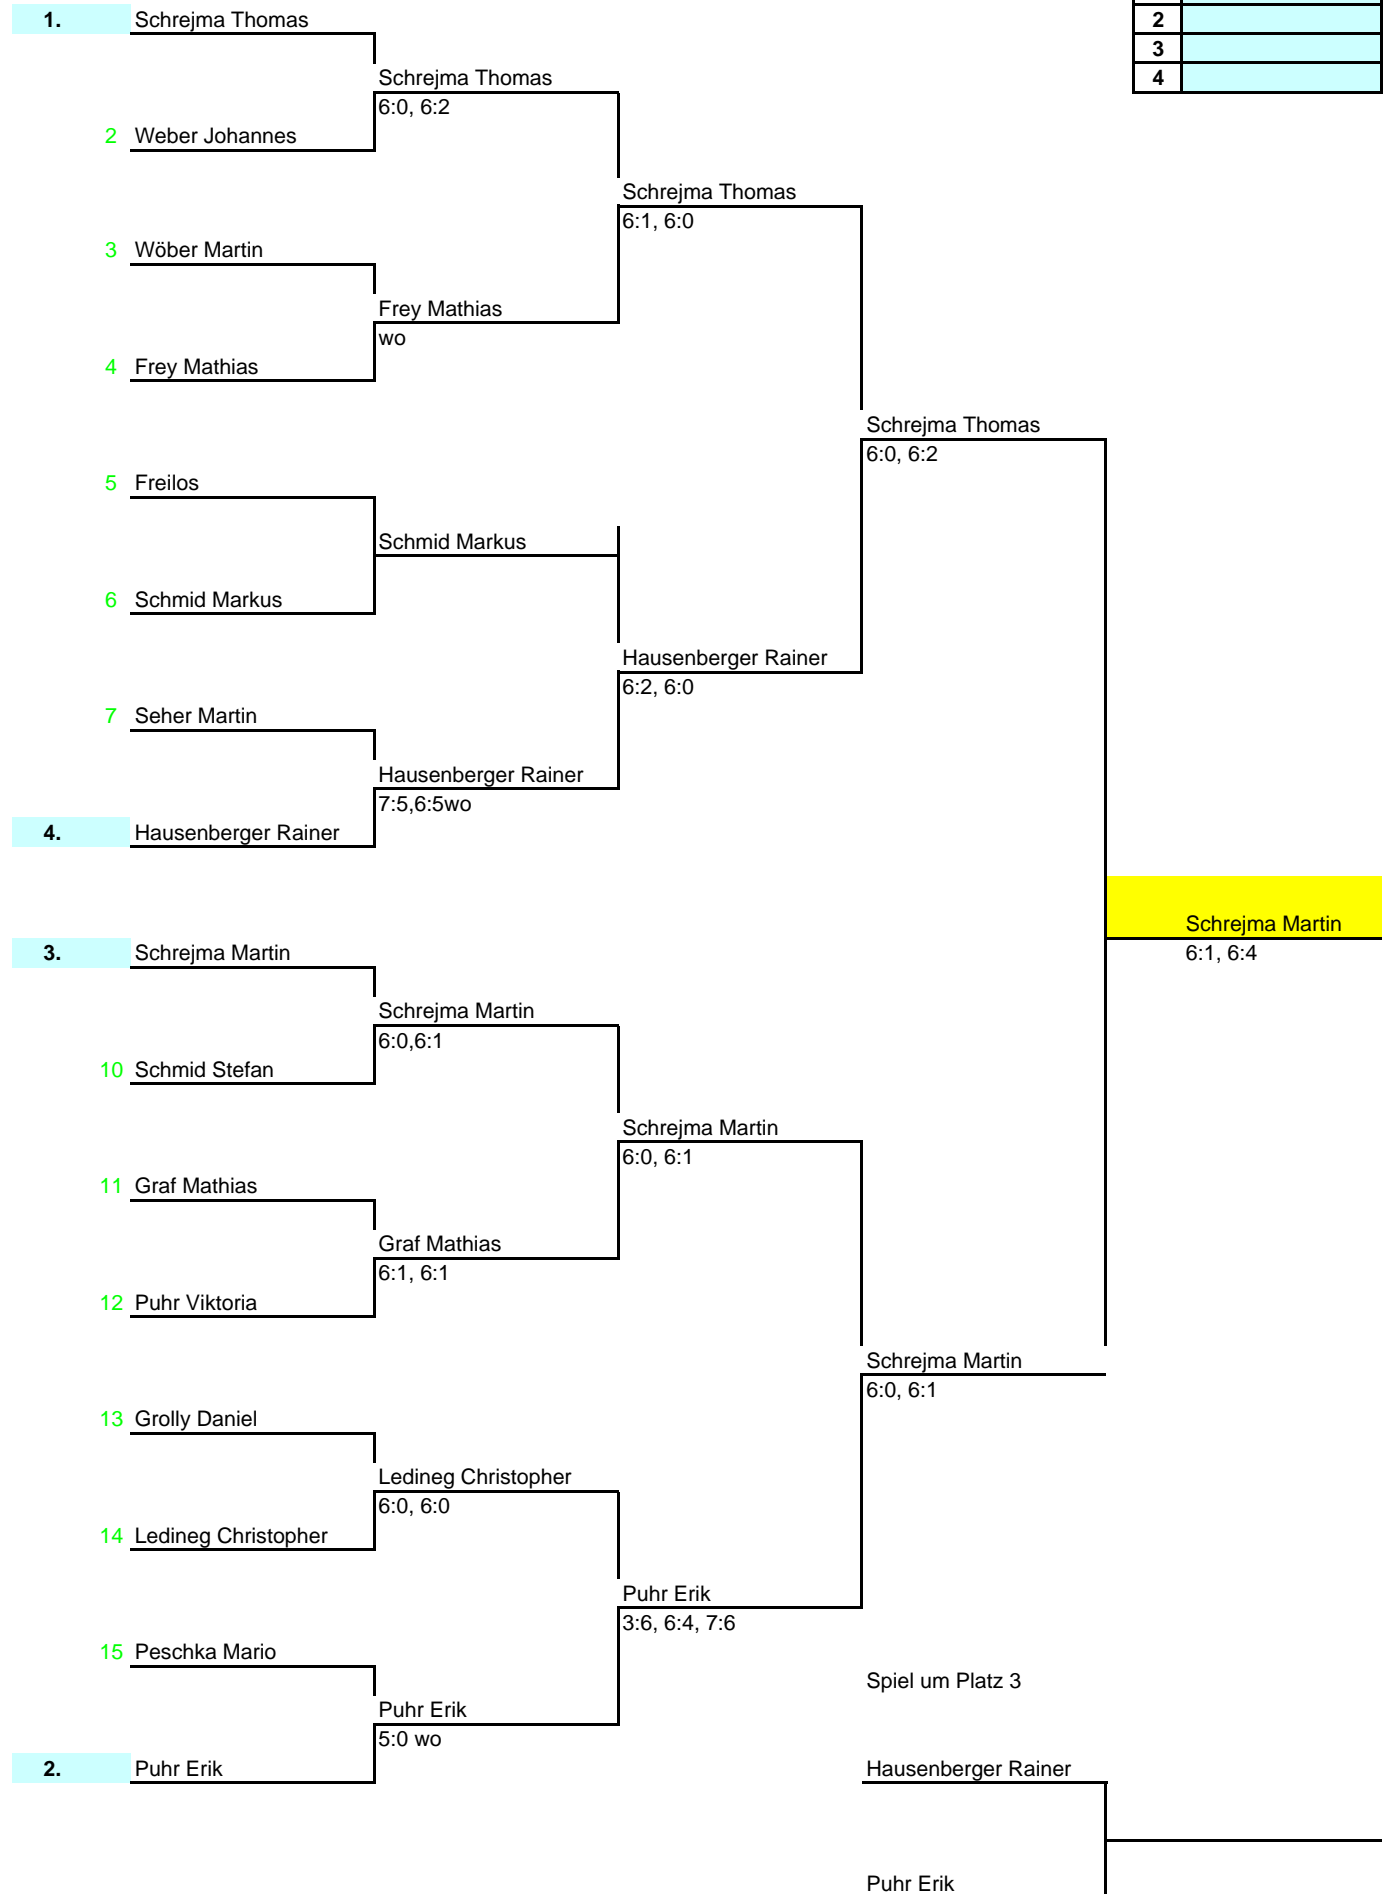

Clubmeisterschaft Einzel 2010 SV Weinland

Turnierleiter: Puhr Erik

N u m m e r	Vorrunde	N u m m e r	Hoffnungsrunde
----------------------------	----------	----------------------------	----------------

S e t z - n u m m e r	N u m m e r	Achtelfinale	Viertelfinale	Halbfinale	Finale
---	----------------------------	--------------	---------------	------------	--------

Setzliste	
Nr.	Name
1	
2	
3	
4	

1 Schmid Markus	4,1
2 Grolly Daniel	6,6
3 Weber Johannes	6,6
4 Wöber Martin	2,1
5 Bauer Ronald	3,4
6 Graf Mathias	6,6
7 Schmid Stefan	wo
8 Seher Martin	
9 Peschka Mario	6,2
10 Ledineg Christophe	7,6
11 Puhr Viktoria	
12 Wally Jürgen	wo
13 Frey Mathias	
14 Puhr Georg	wo
15	
16	

1 Peschka Mario	6,6
2 Bauer Ronald	4,1
3 Wally Jürgen	wo
4 Wöber Martin	
5 Puhr Georg	wo
6 Schmid Stefan	
7 Schmid Markus	
8 Freilos	

Clubmeisterschaft 2010

1. Schrejma Martin
2. Schrejma Thomas
- 3.
- 3.